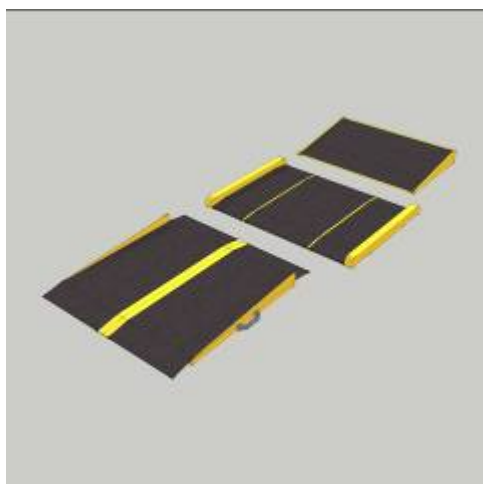

PRODUCT DATA BLAD

Oprijplaten

Oprijplaat voor drempels Standaard oprijplaat Aluminium oprijplaat

Omschrijving

- De oprijplaten verzorgen mobiliteit voor rolstoel gebonden personen
- Ideale hulp voor het overbruggen van dorpels, stoepen en opstaande randen
- Alle oprijplaten zijn gemaakt van de hoogst mogelijke kwaliteit en naar de ISO 9001 norm