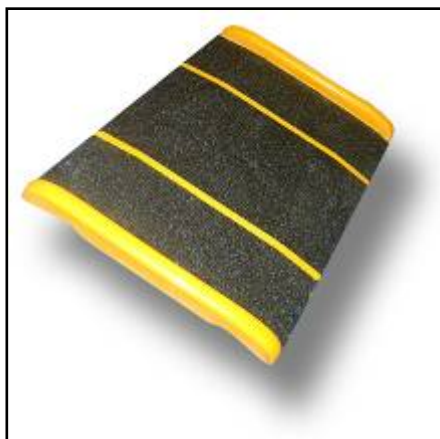

PRODUCT DATA BLAD

Oprijplaten

Rust-Oleum Netherlands B.V.

Braak 1, 4704 RJ
P.O. Box 138, 4700 AC
Roosendaal, The Netherlands
T +31 (0)165 593 636
F +31 (0)165 593 600
info.nl@ro-m.com
www.ro-m.com

N.V. Martin Mathys S.A.

Kolenbergstraat 23
B - 3545 Zelem
Halen, Belgium
T +32 (0)13 460 200
F +32 (0)13 460 201
info.be@ro-m.com
www.ro-m.com

Rust-Oleum France S.A.S

11, Rue Jules Verne, B.P. 60039
95322 St-Leu-la-Forêt Cedex
France
T +33 (0)130 400 044
F +33 (0)130 409 980
info.fr@ro-m.com
www.ro-m.com

Rust-Oleum UK Ltd.

Unit 6, Spitfire Close
Coventry Business Park
Coventry, CV5 6UR
United Kingdom
T +44 (0)2476 717 329
F +44 (0)2476 718 930
info.uk@ro-m.com
www.ro-m.com

Rust-Oleum Mathys Italia s.r.l.

Largo Donegani 2
20121 Milano, Italia
T +39 335 10 93 482
info.it@ro-m.com
www.ro-m.com